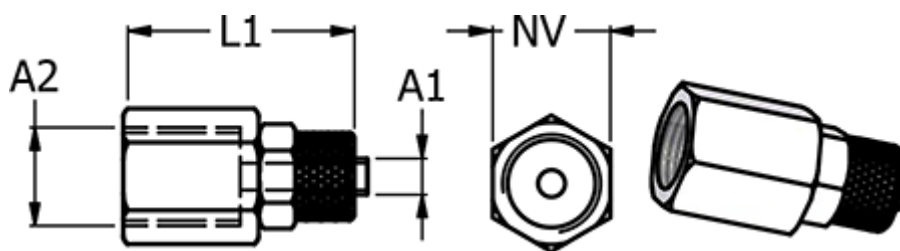

Varenummer: 586115186  
Beskrivelse: Push-on fitting 11.518-6, metal Ø6/4-G 1/8"  
Lige union indvendigt gevind

## Mål

Gevind A2	=
L1	=
NV	= 14
Slangediameter A1	= 6/4